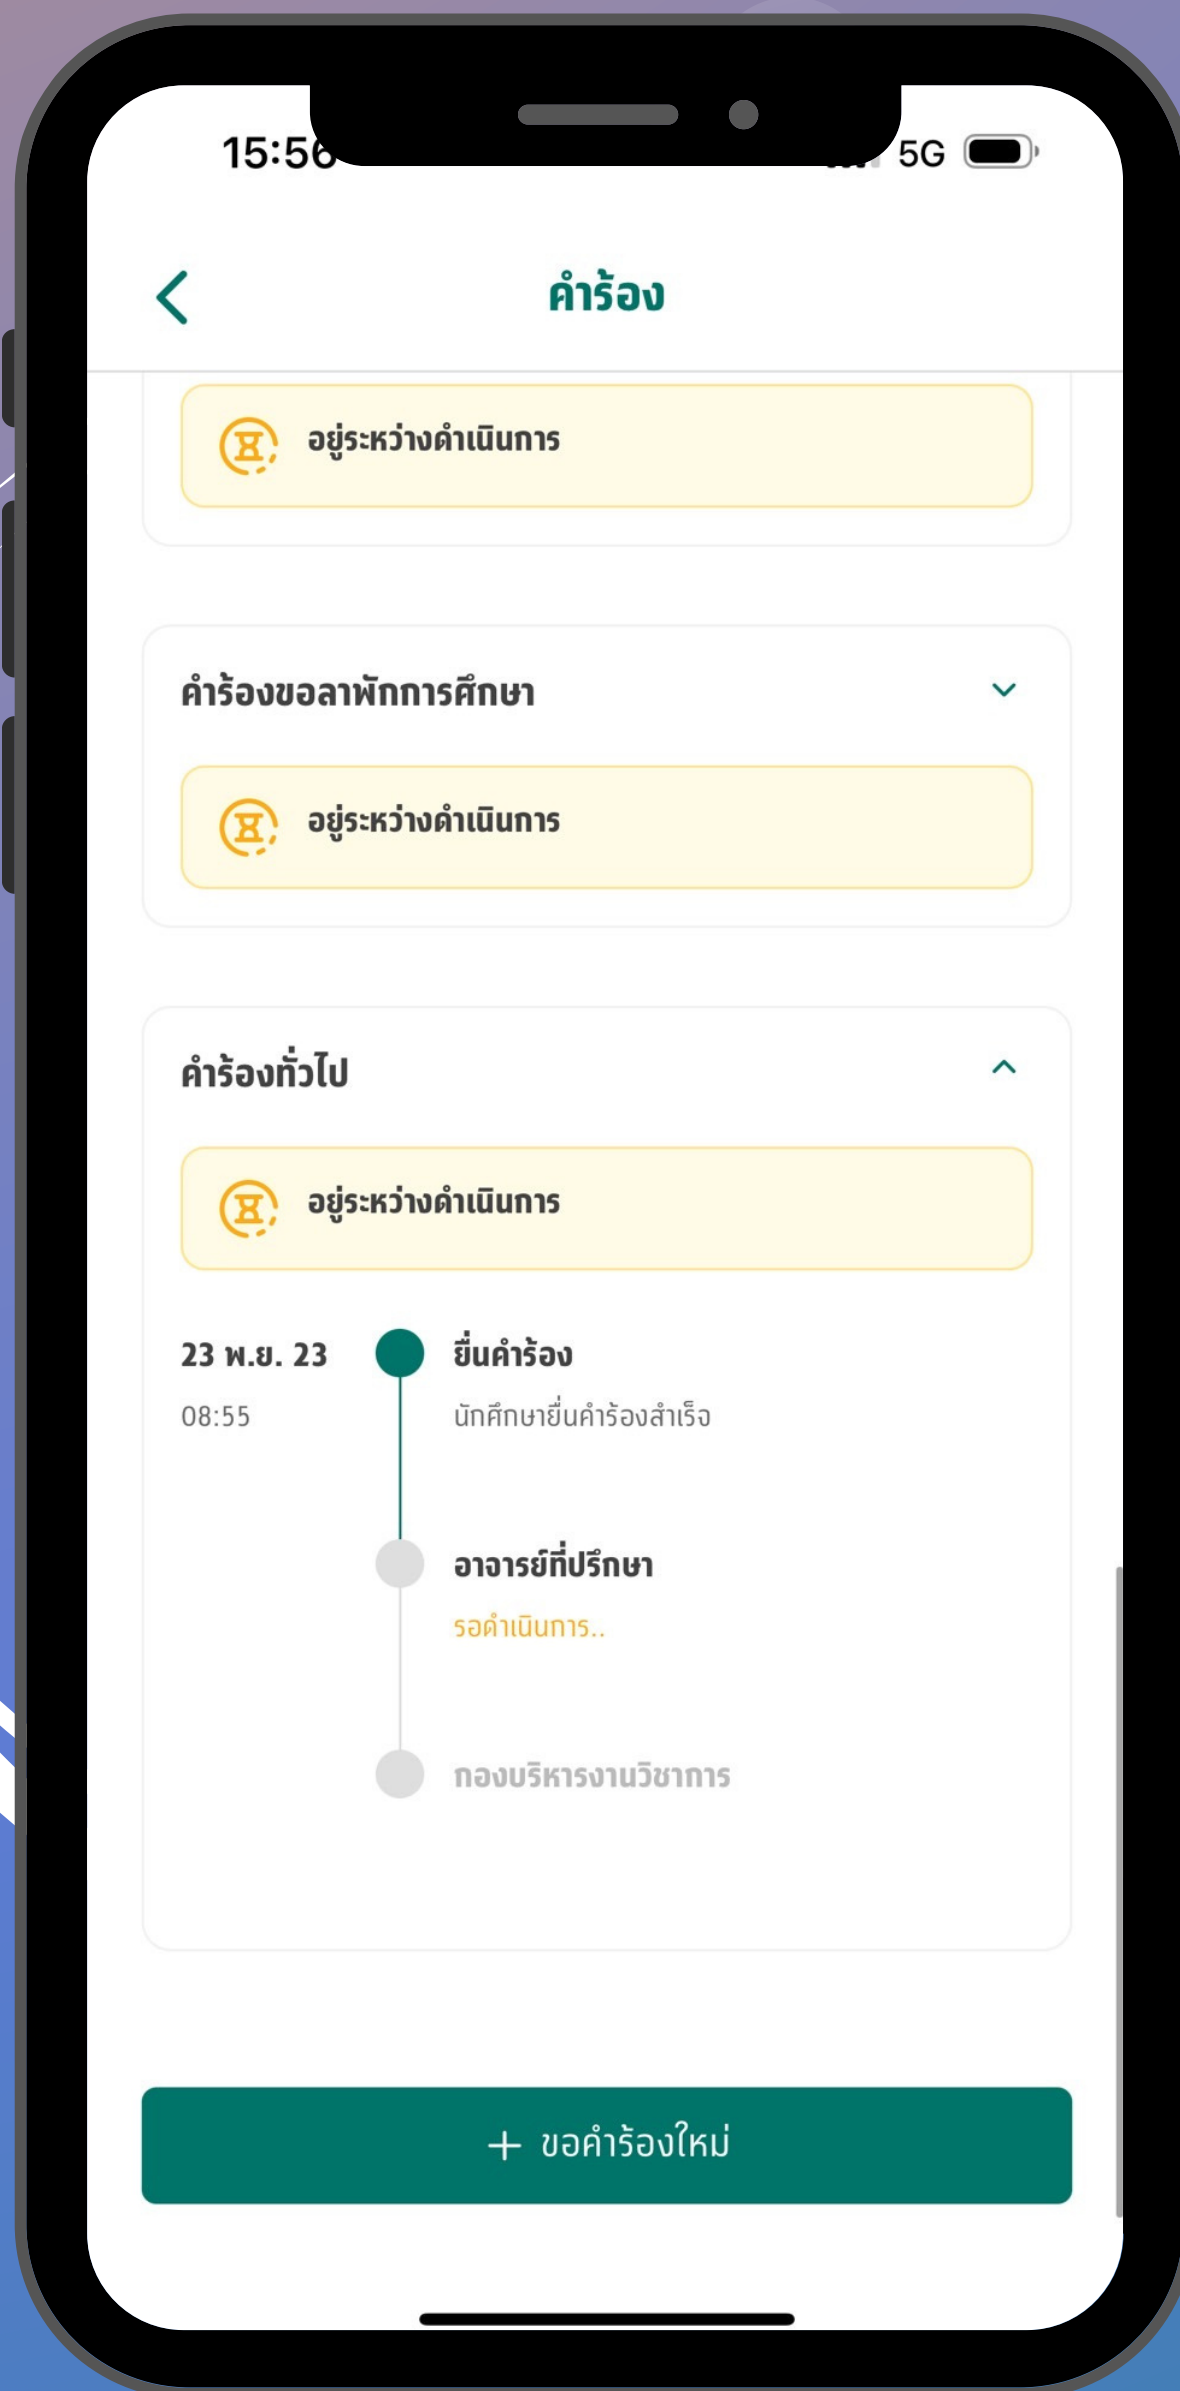

E-ACADEMIC FORM

MORE INFO

ODDS | K PLUS

ศิลปสานดิจิทัลทันสมัย
ยื่นคำร้องผ่านแอป ง่ายทุกขั้นตอน

เปิดตัวฟีเจอร์ใหม่ให้กระฉ่อน
ไม่ซับซ้อน รู้สถานะสะดวกสบาย