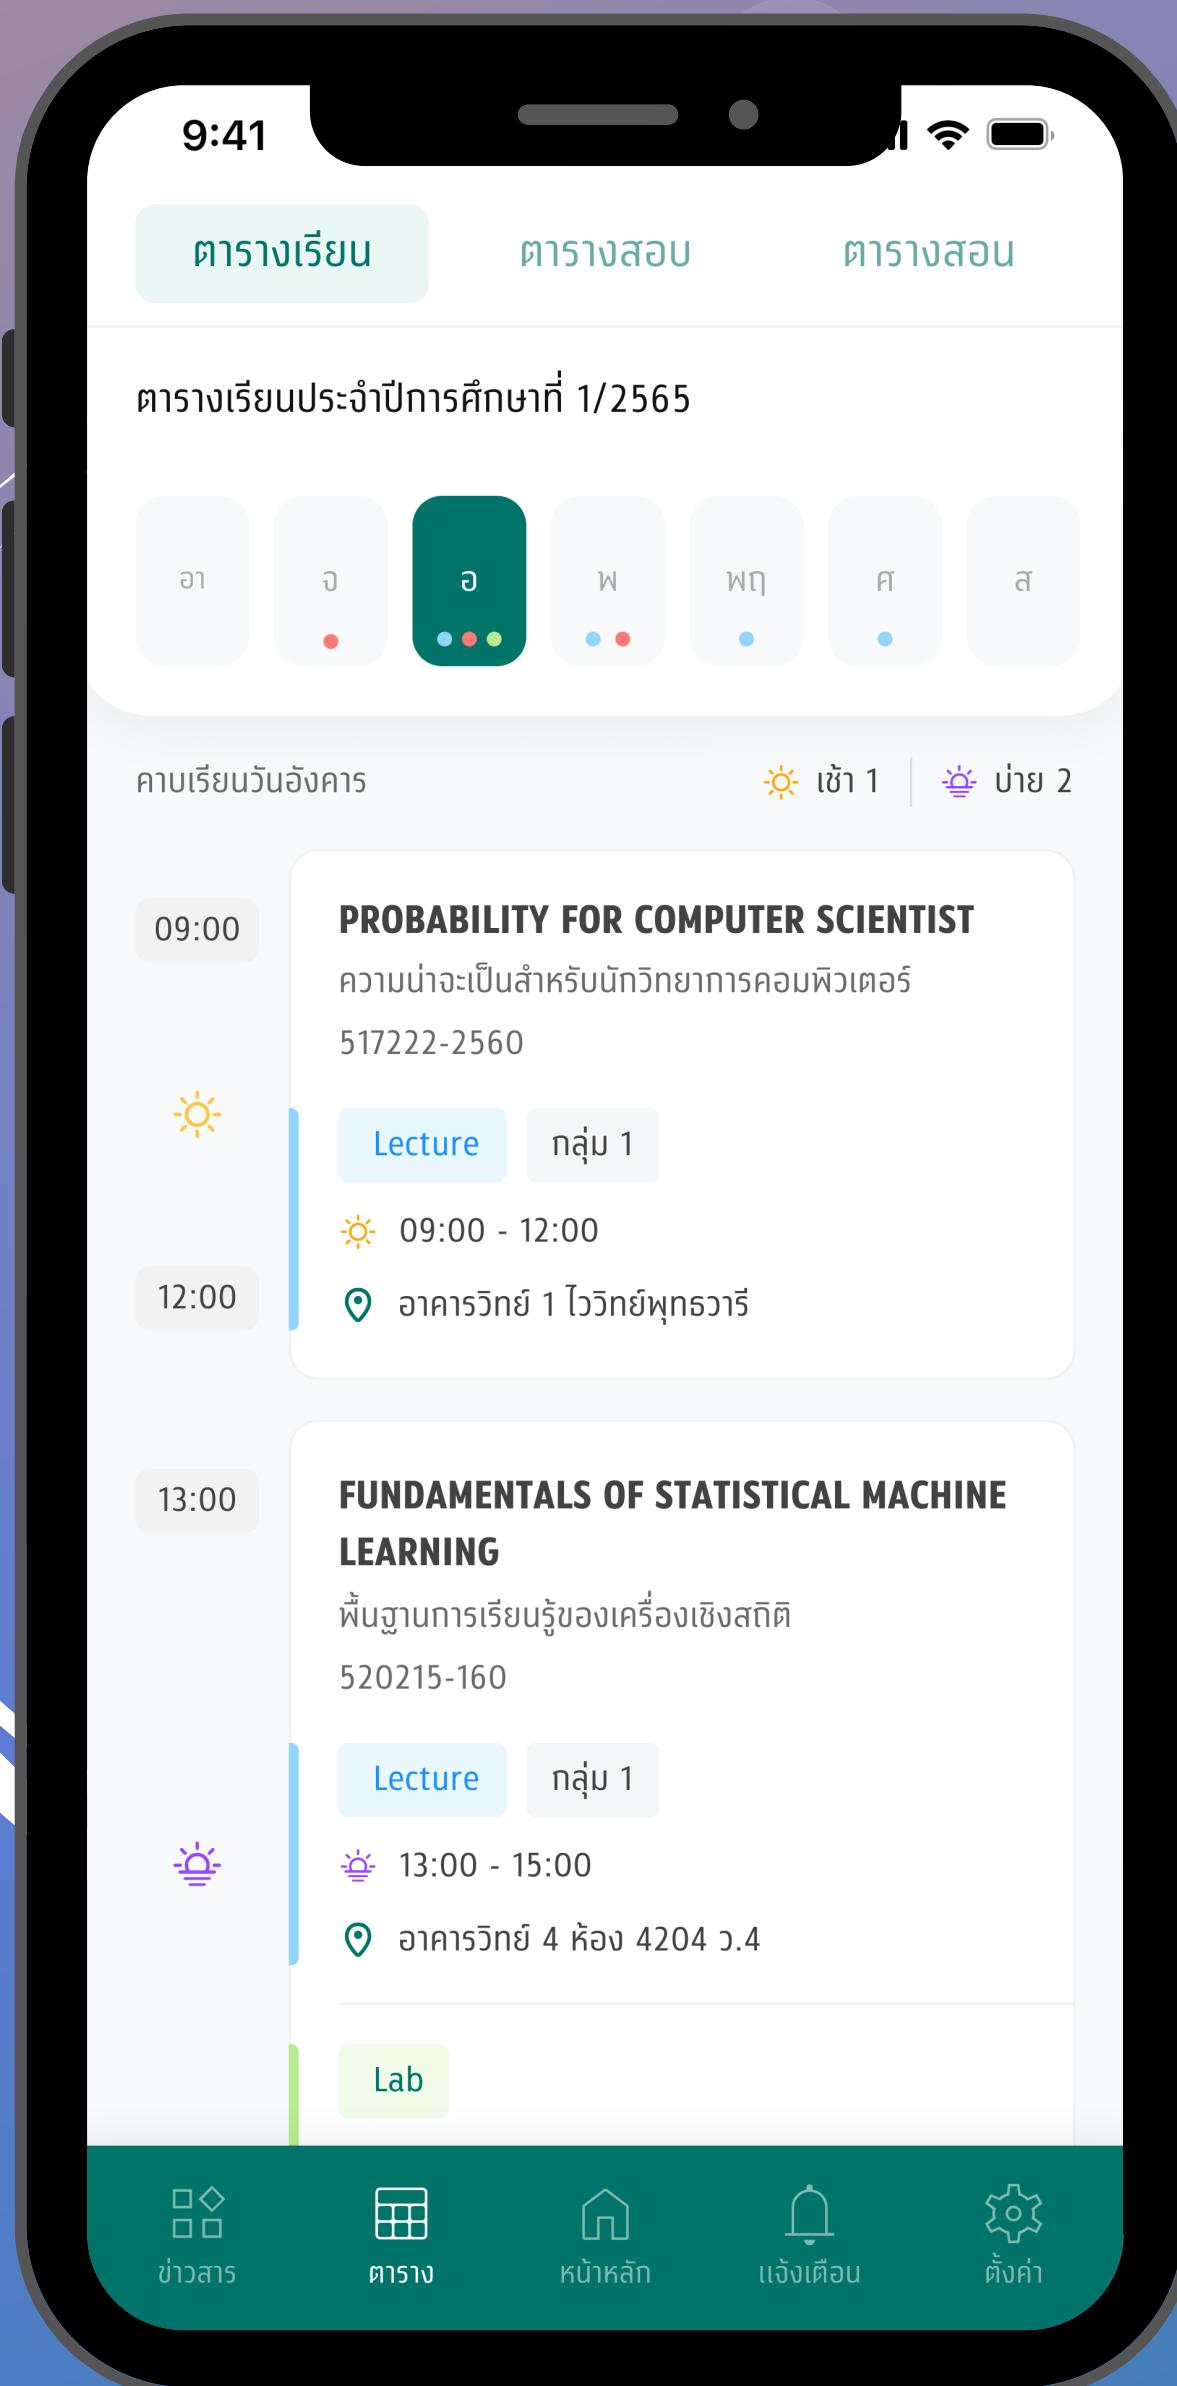

CLASS SCHEDULE EXAM SCHEDULE

MORE INFO

ODDS | K PLUS

เปิดเทอมแล้วจะต้องเรียนห้องไหน
หาตารางอาจารย์ได้ทุกคน

สอบเวลา-วิชาใด ไม่สับสน
ใช้แอปง่ายไม่รบกวนเวลา