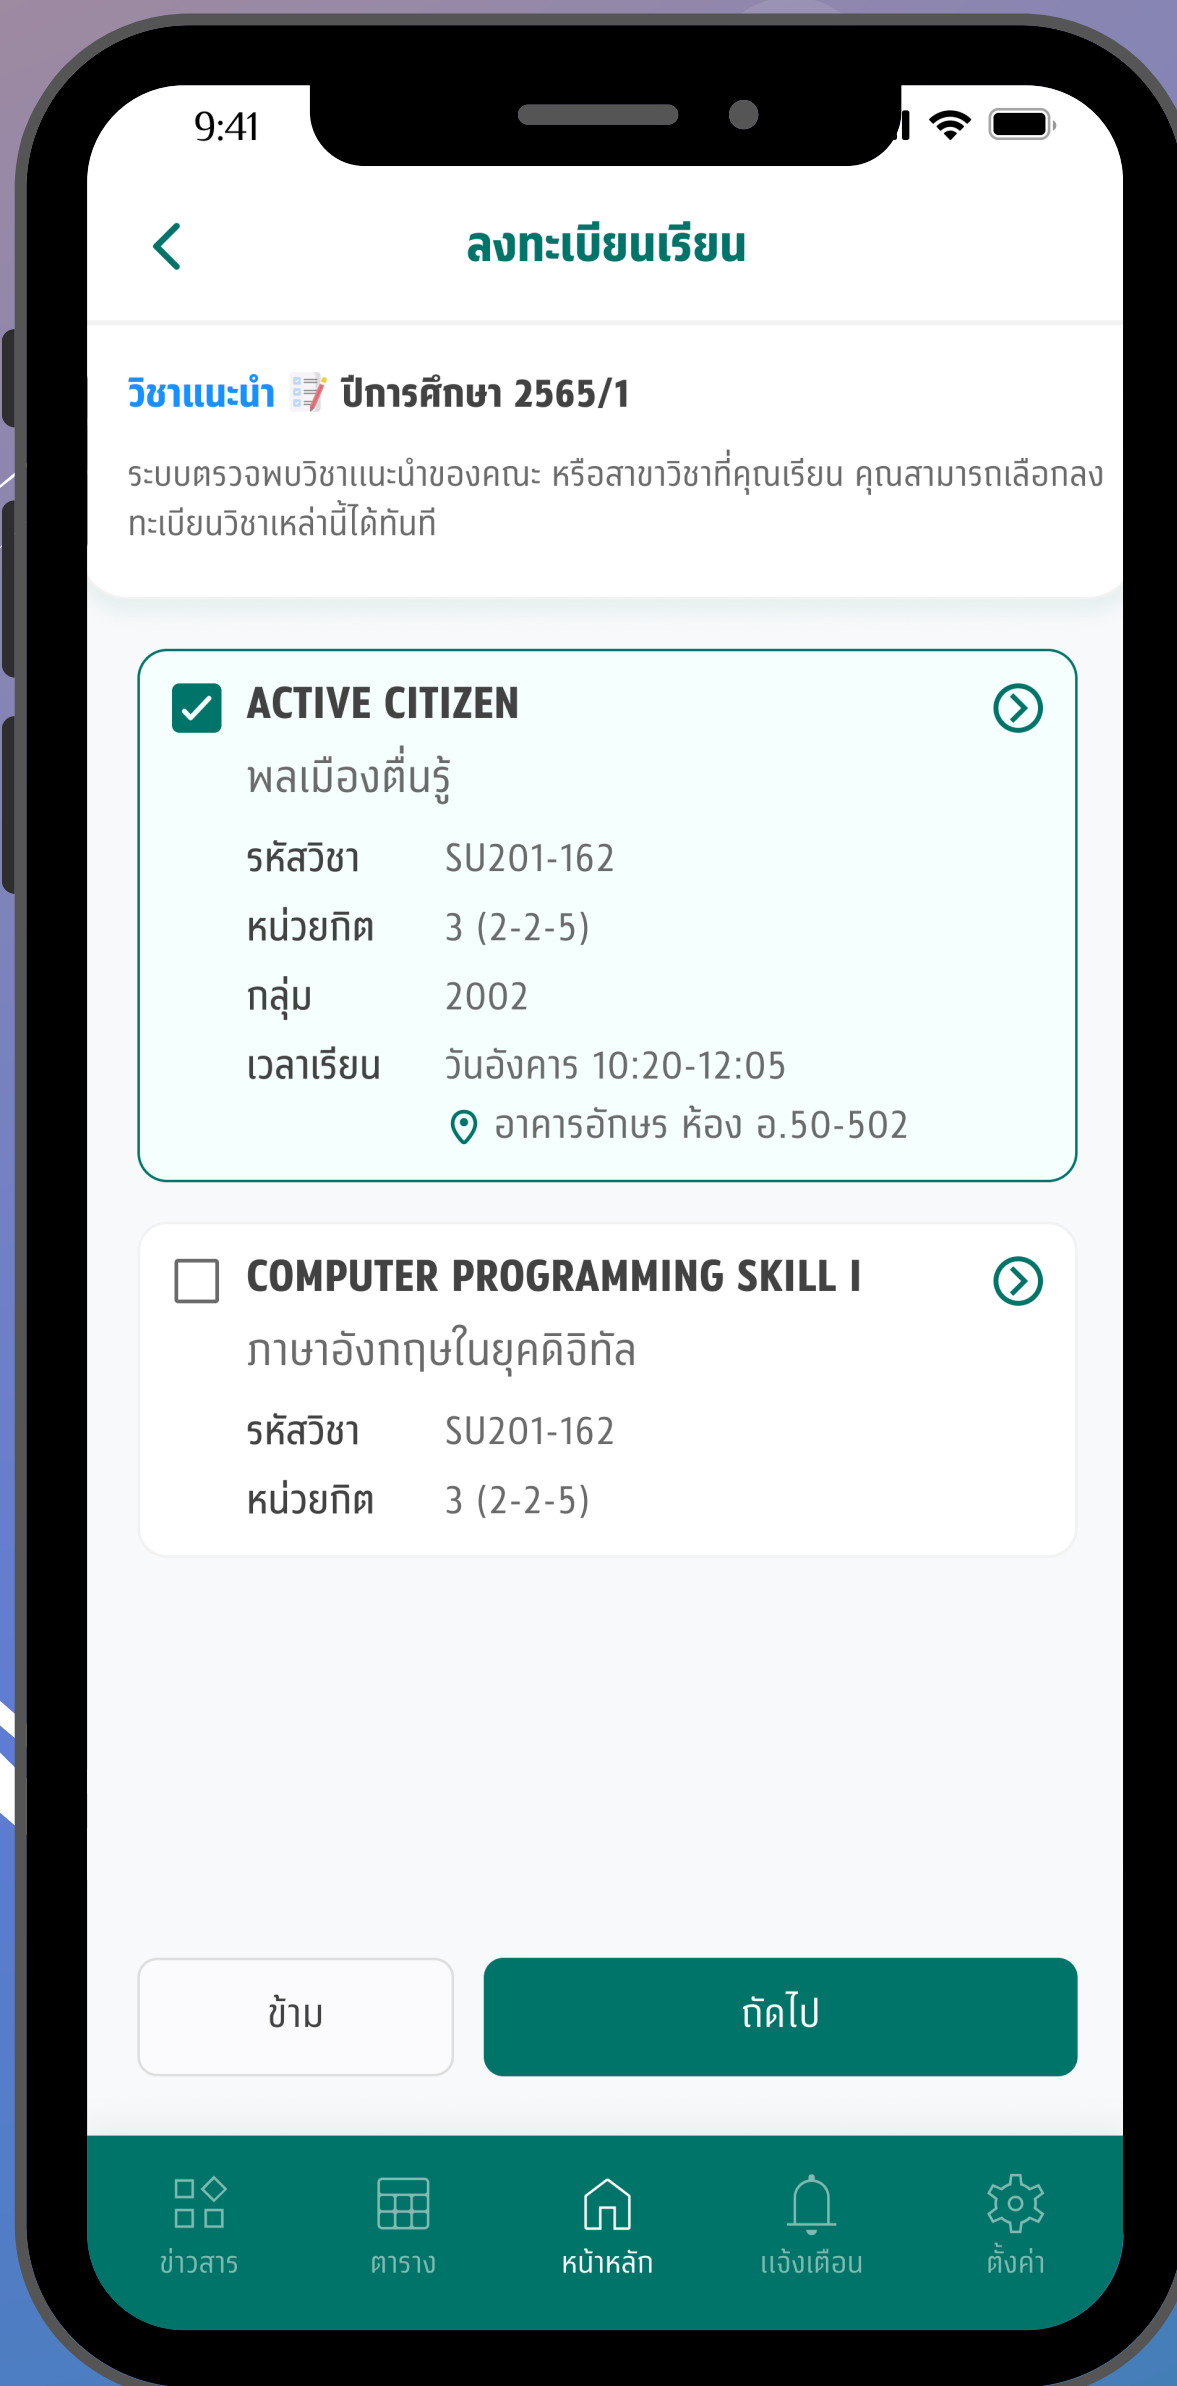

SUBJECT BOOKING REGISTRATION

MORE INFO

ODDS | K PLUS

เรื่องหนึ่งซึ่งสำคัญอันดับต้น
ไม่มีคอมฯ เคยลำบากยากชะมัด

การลงทะเบียนทุกคนต้องปฏิบัติ
แอปขจัดปัญหาให้ได้เท่า (เทียม) กัน